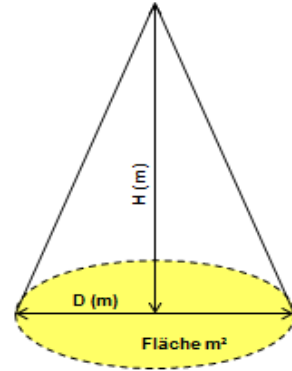

MAXIMUS

Super-Light für höchste Ansprüche in der LED-Beleuchtung. Erhältlich von 150W bis leistungsstarke 4000W und mit je 130lm/W. Ge-ringe Abmessungen für höchste Leistung. Vergleichbar einsetzbar für herkömmliche Leuchtmittel mit doppelter Wattleistung (Metalldampflampen). Somit kann mit dem Maximus Flood-light 50% Energie eingespart werden. Inklusiv Power Supply, Stromversorgung 85-256V AC. Durch die speziellen hocheffizienten Linsen ist der Maximus blendfrei und in verschiedenen Strahlwinkeln erhältlich. Befestigung mittels rückseitigem U-Bügel. Extrem hohe Lebens-dauer und damit erhebliche Reduzierung der Wartungsintervalle bzw. Wartungskosten. Was-serfeste Ausführung in IP66.

AUSLEUCHTFLÄCHEN

Höhe	60° D (m)	60° (m ²)	90° D (m)	90° (m ²)
3m	3,5	10	6	28
5m	5,8	26	10	79
10m	11,6	106	20	314
15m	17,5	241	30	707
20m	23	416	40	1257
25m	29	661	50	1963
30m	35	962	60	2827
35m	40	1256	70	3848
40m	46	1662	80	5026