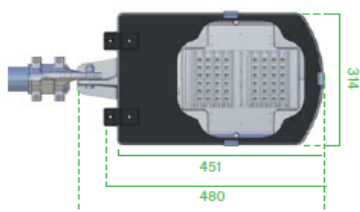

FARO 30 / 60 / 90

Diese modular aufgebaute, technisch sehr anspruchsvolle Hochleistungsstraßenlampe verfügt über verschiedene Strahlwinkel, welche zur Auswahl stehen. Durch mehrere Reflektoren im Inneren der Straßenlampe kann das Licht genau an den gewünschten Ort gelenkt werden. Einzigartig ist der technische Aufbau, welcher einen Wechsel der Komponenten ohne Werkzeug zulässt. Optimal einzusetzen im Bereich der Beleuchtung von Straßen, großen Parkplätzen, Logistikzentren und zur Außenbeleuchtung von Gebäuden jeglicher Art.

Inklusive aller Zulassungen für den Einsatz im Bereich der Straßenbeleuchtung. Verfügt über hohe IP Schutzklassen. Standardlichtfarbe kaltweiß.

This modular assembled and technical ambitious high-performance street light has different selectable angles of radiation. Due to many reflectors inside the street light it is possible to move the light to the desired place. The technical assembling is unique, because it allows a change of components without any tools.

Größe: 480x314x90mm, Gewicht: 6,50kg, modulare Bauweise

Frei einstellbarer Befestigungswinkel von -25° bis +115°

Optionen:

- dimmbar
- mehrere Leistungsstufen abrufbar
- explosiongeschützt
- Solarversorgung
- andere Lichtfarben auf Anfrage