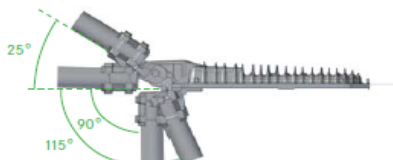

FARO 30 / 60 / 90

Diese modular aufgebaute, technisch sehr anspruchsvolle Hochleistungsstraßenlampe verfügt über verschiedene Strahlwinkel, welche zur Auswahl stehen. Durch mehrere Reflektoren im Inneren der Straßenlampe kann das Licht genau an den gewünschten Ort gelenkt werden. Einzigartig ist der technische Aufbau, welcher einen Wechsel der Komponenten ohne Werkzeug zulässt. Optimal einzusetzen im Bereich der Beleuchtung von Straßen, großen Parkplätzen, Logistikzentren und zur Außenbeleuchtung von Gebäuden jeglicher Art.

Inklusive aller Zulassungen für den Einsatz im Bereich der Straßenbeleuchtung. Verfügt über hohe IP Schutzklassen. Standardlichtfarbe kaltweiß.

This modular assembled and technical ambitious high-performance street light has different selectable angles of radiation. Due to many reflectors inside the street light it is possible to move the light to the desired place. The technical assembling is unique, because it allows a change of components without any tools.

Größe: 480x314x90mm, Gewicht: 6,50kg, modulare Bauweise

Frei einstellbarer Befestigungswinkel von -25° bis +115°

Optionen:

- dimmbar
- mehrere Leistungsstufen abrufbar
- explosiongeschützt
- Solarversorgung
- andere Lichtfarben auf Anfrage