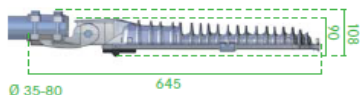

FARO 30 / 60 / 90

Diese modular aufgebaute, technisch sehr anspruchsvolle Hochleistungsstraßenlampe verfügt über verschiedene Strahlwinkel, welche zur Auswahl stehen. Durch mehrere Reflektoren im Inneren der Straßenlampe kann das Licht genau an den gewünschten Ort gelenkt werden. Einzigartig ist der technische Aufbau, welcher einen Wechsel der Komponenten ohne Werkzeug zulässt. Optimal einzusetzen im Bereich der Beleuchtung von Straßen, großen Parkplätzen, Logistikzentren und zur Außenbeleuchtung von Gebäuden jeglicher Art.

Inklusive aller Zulassungen für den Einsatz im Bereich der Straßenbeleuchtung. Verfügt über hohe IP Schutzklassen. Standardlichtfarbe kaltweiß.

This modular assembled and technical ambitious high-performance street light has different selectable angles of radiation. Due to many reflectors inside the street light it is possible to move the light to the desired place. The technical assembling is unique, because it allows a change of components without any tools.

Größe: 480x314x90mm, Gewicht: 6,50kg, modulare Bauweise

Frei einstellbarer Befestigungswinkel von -25° bis +115°

Optionen:

- dimmbar
- mehrere Leistungsstufen abrufbar
- explosiongeschützt
- Solarversorgung
- andere Lichtfarben auf Anfrage